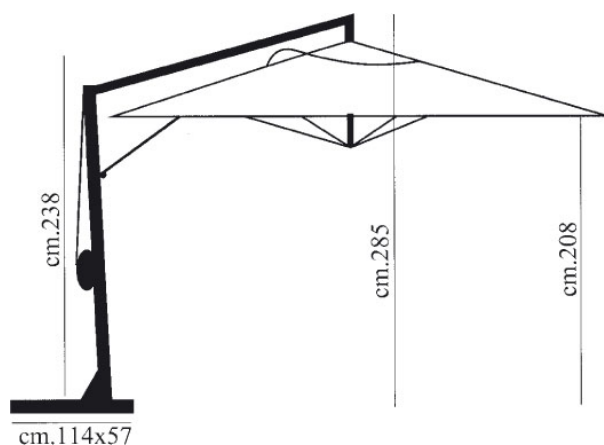

### OMBRELLONE PENSILE EKO quadrato

ARTICOLO OMBPENQ3 – cm. 300x300  
(completo di base da zavorrare)

- . Struttura in ferro zincato girevole color marrone ramato sez. 80x80 mm.
- . Base in ferro da cm 114x57 (zavorrabile con 4/6 mattonelle da 50x50)
- . Stecche intercambiabili in legno colore noce scuro (sez. 19x26)
- . Telo in acrilico impermeabile (280 gr./mq) di colore ecrù.
- . Colore standard tessuto ecrù (colori a richiesta + 15 %)
- . Tasca per lo sfogo del vento.
- . Arganello con cavo d' acciaio omologato CEE.
- . Sostegno antivento.